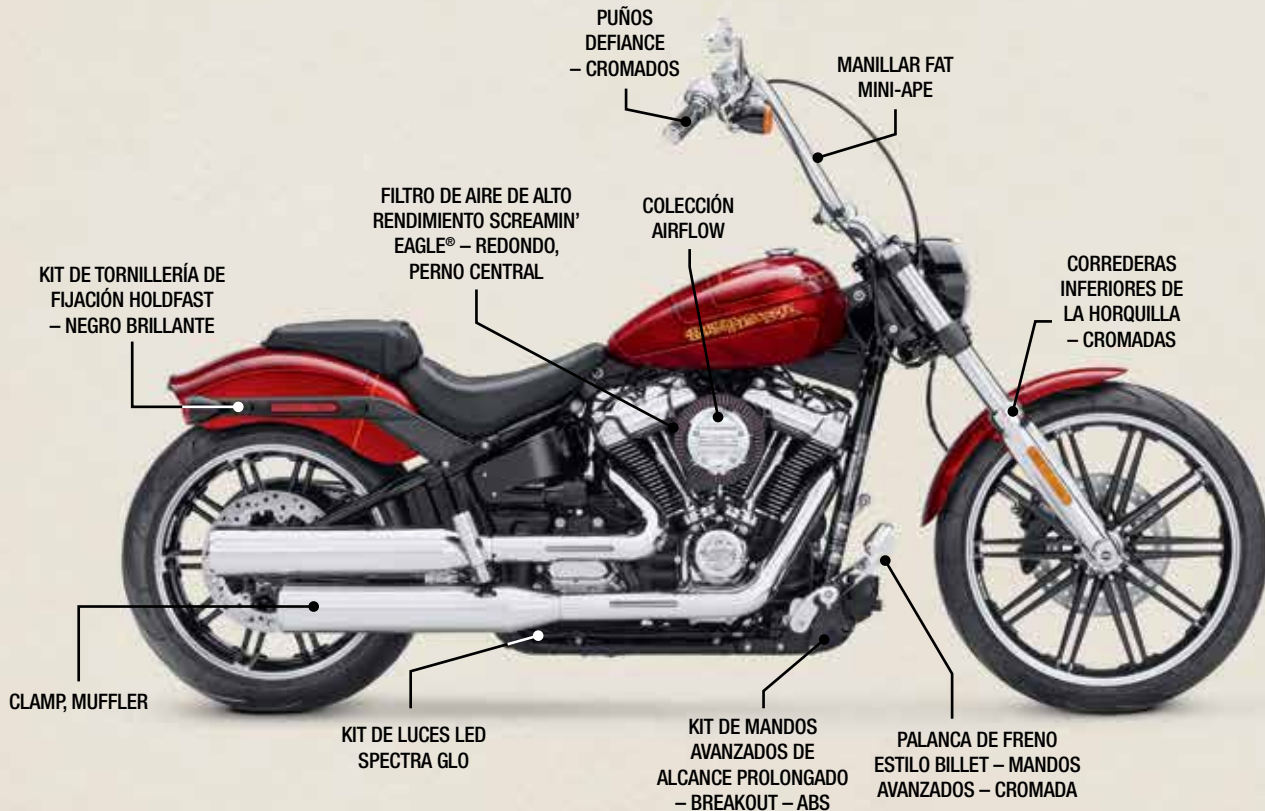

2018 FXBR BREAKOUT®

COLOR SHOP CUSTOM PAINT: LIMITED – RESURGENCE

Customized with Genuine Motor Parts & Accessories

DESCRIPCIÓN	PART NO.
COLOR SHOP CUSTOM PAINT	
<input type="checkbox"/> NUEVO Pintura de serie limitada Color Shop – Resurgence	92200167EHK
ACCESORIOS PARA ADAPTAR	
Manillar	
<input type="checkbox"/> Manillar Fat Mini-Ape – Softail® FXSB	55800252
ACCESORIOS PARA LA FUNCIÓN	
<input type="checkbox"/> NUEVO Kit De Tornillería De Fijación Holdfast – Negro Brillante	52300377
ACCESORIOS PARA ESTILO	
Extremo Delantero	
<input type="checkbox"/> NUEVO Tapa Del Radiador De Aceite – Negro Brillante	62500027
<input type="checkbox"/> NUEVO Correderas Inferiores De La Horquilla – Cromadas	45500399
<input type="checkbox"/> NUEVO Tapas De Tuerca Del Eje Delantero Defiance Collection – Cromadas	43000062
<input type="checkbox"/> NUEVO Kit De Montaje De La Tapa Del Eje Delantero	43000090
Iluminación y Sistema Eléctrico	
<input type="checkbox"/> Kit Del Controlador De Iluminación Led Spectra Glo	68000218
<input type="checkbox"/> Kit De Luces Led Spectra Glo – Kit De Iniciación De 6 Lámparas	68000213
<input type="checkbox"/> Kit De Cajas De Luces Led Spectra Glo – Kit De Ampliación De 4 Lámparas	68000214

2018 FXBR BREAKOUT®

COLOR SHOP CUSTOM PAINT: LIMITED – RESURGENCE

DESCRIPCIÓN	PART NO.
ACCESORIOS PARA ESTILO	
Extremo Trasero	
<input type="checkbox"/> NUEVO Tapas De Tuercas Del Eje Trasero – Fat Boy Y Breakout – Cromadas	43000108
SCREAMIN' EAGLE® PERFORMANCE	
<input type="checkbox"/> NUEVO Pro Street Tuner	41000008C
<input type="checkbox"/> NUEVO Filtro De Aire De Alto Rendimiento Screamin' Eagle – Redondo, Perno Central	29400355
<input type="checkbox"/> NUEVO Silenciadores acoplables Street Cannon – Largos	64900690
<input type="checkbox"/> NUEVO Protectores de silenciador cromados	65400263
<input type="checkbox"/> Clamp, Muffler	65900012
<input type="checkbox"/> Juntas para escape	65900017