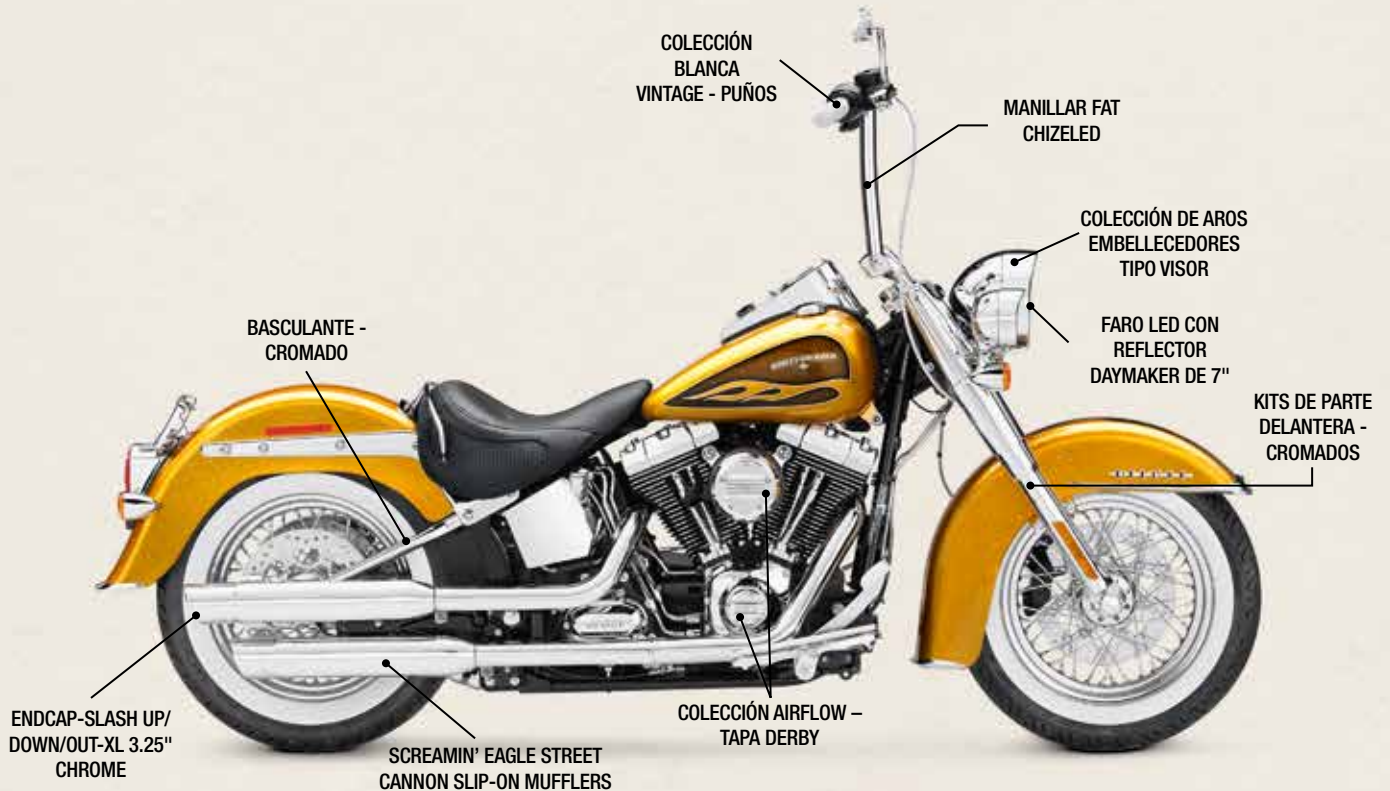

2016 FLSTN SOFTAIL® DELUXE

COLOR DE PRODUCCIÓN ESTÁNDAR: HARD CANDY CUSTOM GOLD FLAKE
Customized with Genuine Motor Parts & Accessories

DESCRIPCIÓN	PART NO.
ACCESORIOS PARA ADAPTAR	
Manillar	
<input type="checkbox"/> NUEVO Manillar Fat Chizeled – Cromado	55800421
<input type="checkbox"/> Cojinetes de poliuretano para elevadores de manillar	56165-03
<input type="checkbox"/> Clutch Cable - Diamondback™	38924-09A
<input type="checkbox"/> Brake Line - Upper, Diamondback	41800425
<input type="checkbox"/> Brake Line - Lower, Diamondback	41800370
<input type="checkbox"/> Extensión del cable de interruptor - 10"	69200034
ACCESORIOS PARA ESTILO	
Extremo Delantero	
<input type="checkbox"/> Kits de parte delantera - Cromados	45400006
<input type="checkbox"/> Kit de separador de la rueda delantera ABS - Cromado	43300010
<input type="checkbox"/> Tapa del mazo de cables del ABS - Cromada	32700002
Ruedas y Discos	
<input type="checkbox"/> Discos de Freno Flotantes	41500107
<input type="checkbox"/> Discos de Freno Flotantes continuación	41500109
<input type="checkbox"/> Piñones estilo billet	40447-07