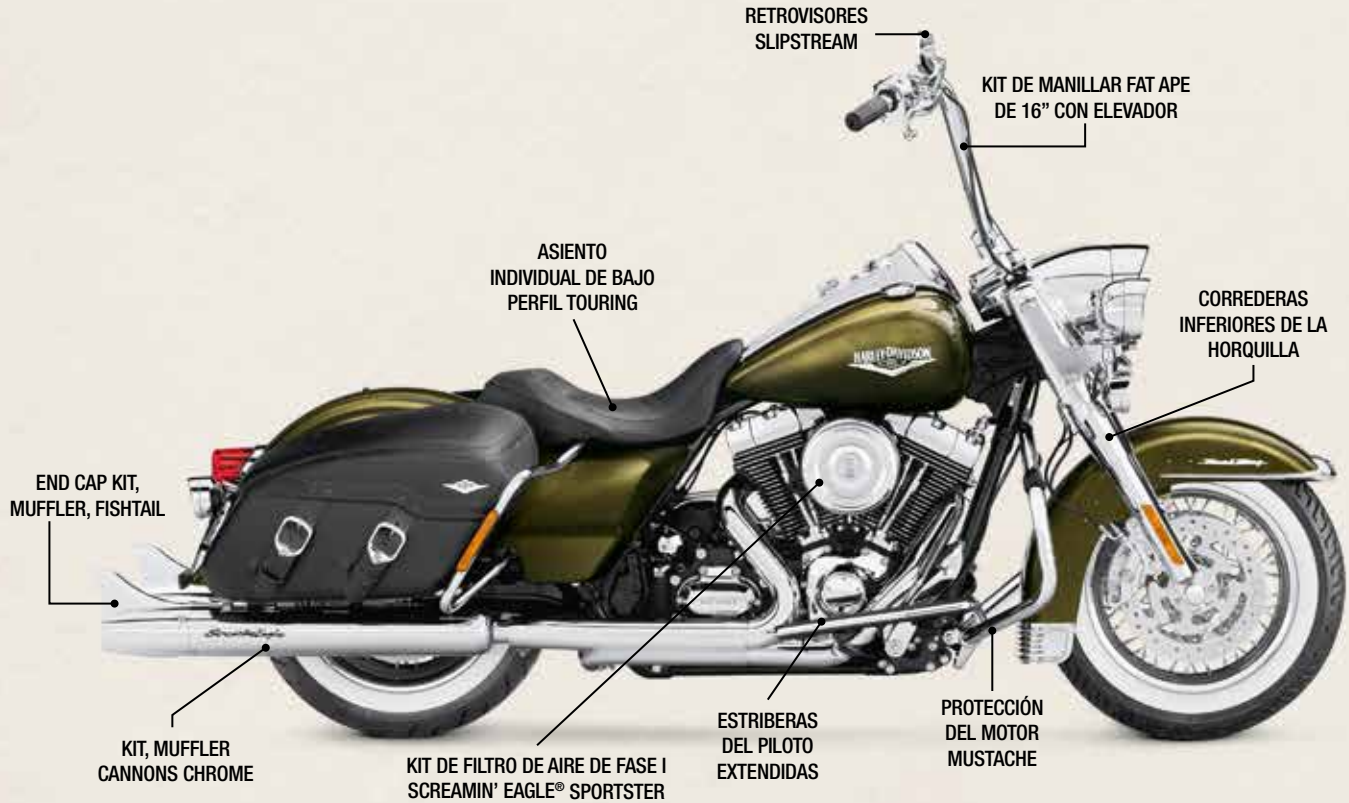

2016 FLHRC ROAD KING® CLASSIC

COLOR DE PRODUCCIÓN ESTÁNDAR: OLIVE GOLD

Customized with Genuine Motor Parts & Accessories

DESCRIPCIÓN

PART NO.

ACCESORIOS PARA ADAPTAR

<input type="checkbox"/>	Kit de Horquilla de un Cartucho Premium Ride	45500157
<input type="checkbox"/>	NUEVO Asiento Individual de Bajo Perfil Touring - Black Smooth Vinyl	52000249
<input type="checkbox"/>	Amortiguadores Rebajados Touring Profile	54635-09

Manillar

<input type="checkbox"/>	Kit de Manillar Fat Ape de 16" con Elevador	56942-10B
<input type="checkbox"/>	Tapa de Manillar Road King® Para Manillares Ape de 1,25"	55800289
<input type="checkbox"/>	Cable del Embrague: Diamond-Black	38983-10A
<input type="checkbox"/>	Latiguillo de Frenos - Superior, Diamond-Black	41800437
<input type="checkbox"/>	Brakeline, Upper Mid, ABS	41800321
<input type="checkbox"/>	Extensión del Cable de Interruptor - 10"	69200034